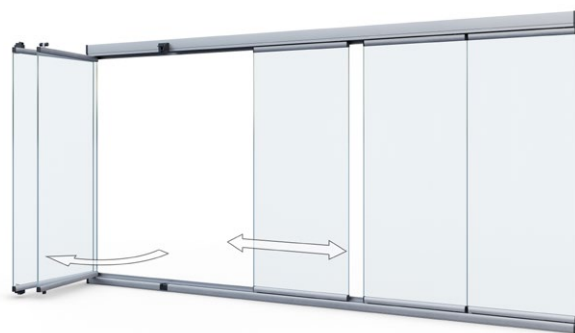

GLASIMO[®]

szklane wnętrza

NOWOŚĆ NA RYNKU

znajdź nas na

MINIKATALOG
SYSTEM PRZESUWNY DO
TARASÓW I BALKONÓW

www.glasimo.pl

SISTEMA SCORREVOLE

PER TERRAZZE E BALCONI

Mechanizm składania pozwala na poszerzenie powierzchni domu lub mieszkania w sposób stacjonarny lub mobilny. Wprowadza do wnętrza więcej światła dziennego. Dodatkowo przy niepogodzie zapewnia ochronę przed żywiołami i uporczywymi owadami. Przeszklenie znacząco redukuje poziom hałasu.

Zobacz animację systemu
w serwisie YouTube

youtu.be/IrOgA07Y_BY

Rozmiar

Max. głębokość zadaszenia 4 m,
szerokość nieograniczona

Bezpieczeństwo

Szkló bezpieczne laminowane i hartowane
o grubościach: 5, 6, 8, 10 lub 12 mm

Paleta RAL

Dowolny kolor systemu z palety RAL

Szczelność

Dodatkowe uszczelki pomiędzy taflami szklá

GLASIMO[®]
PROJECTS

www.glasimo.pl